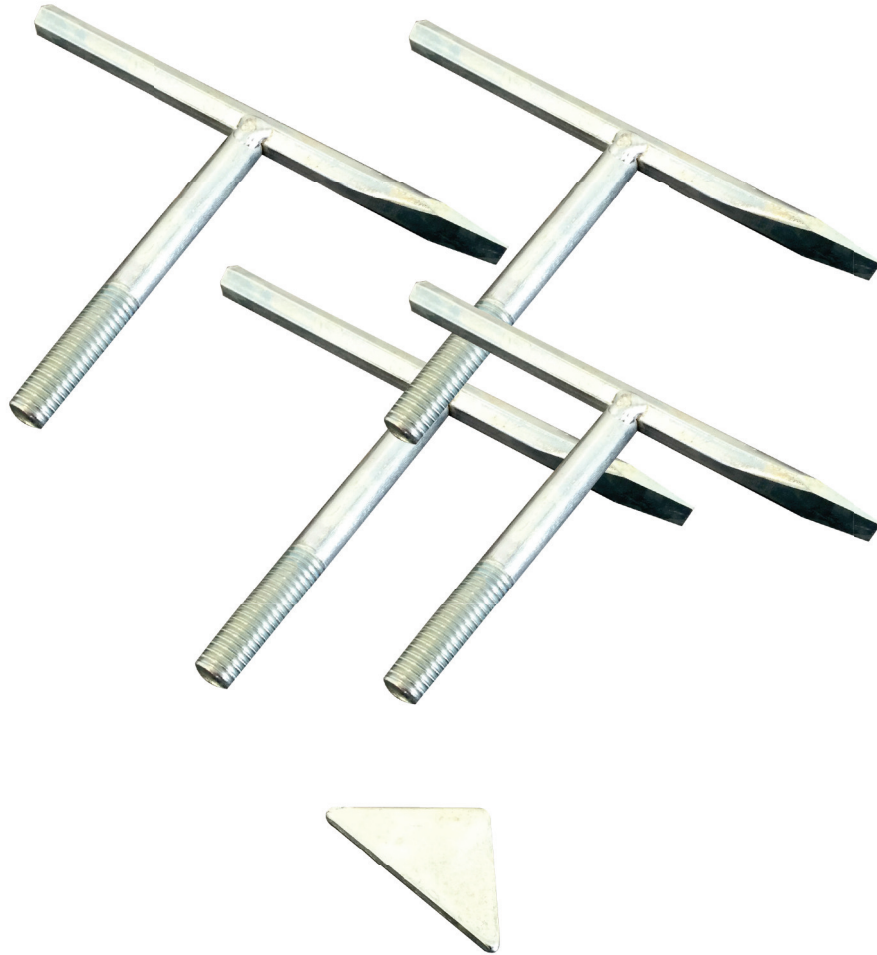

YU . ACCES (Tradition Keyset)

PRODUCTFILE 191011-01 (01)

YUCON SOLUTIONS bvba
Fraterstraat 109a
9820 MERELBEKE
BELGIUM

info@about-yu.com
order@about-yu.com
www.about-yu.com

BE 0508 855 070