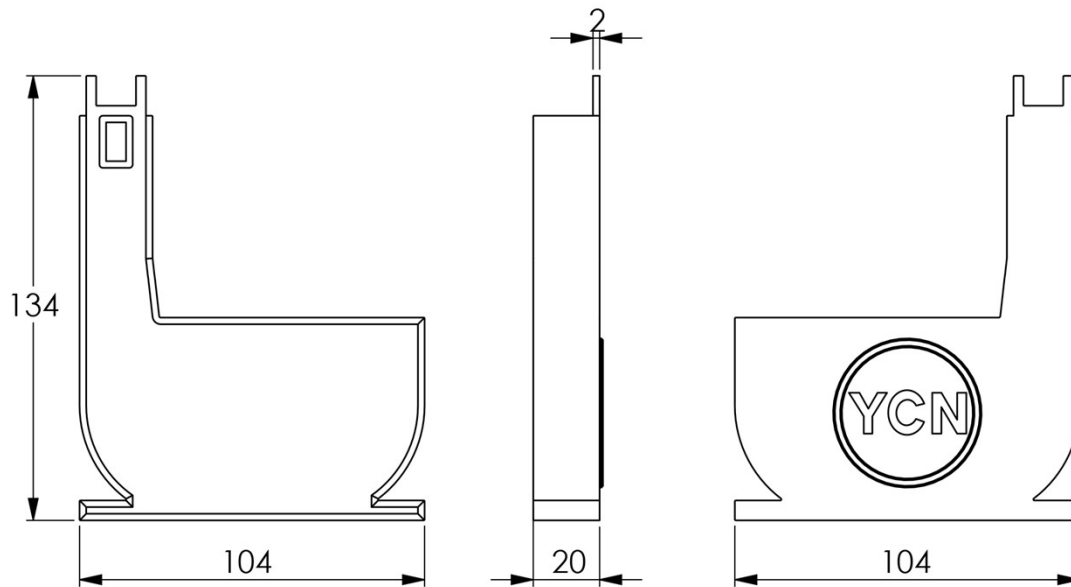

YUCON FASTDRAIN S.75 | EINDSTUK RECHTS

Voor een optimale toegankelijkheid bij onderhoud wordt doorgaans **aan beide uiteinden van het kanaal een inspectie­luik voorzien**. Wanneer de situatie dit echter niet toelaat, biedt ons **speciaal ontworpen eindstuk** een esthetisch en technisch volwaardig alternatief om het kanaal netjes en betrouwbaar af te sluiten.

Op de afbeeldingen ziet u het **'Eindstuk rechts'**. Deze uitvoering is zo ontworpen dat, wanneer men de zijde met het logo naar zich toe richt, **de opstand zich aan de rechterzijde bevindt**.

Dankzij het doordachte ontwerp sluit het eindstuk **perfect aan op het kanaal**, met behoud van een strakke afwerking en een uniforme uitstraling. Zo combineert u **technische functionaliteit met een verzorgde, professionele look**

YUCON FASTDRAIN S.75 | EINDSTUK RECHTS

DATA

Productcode:	2020130000001
Materiaal:	Kunststof (Reach-conform)
Kleur:	Grijs
Hoogte:	134 mm
Breedte:	104 mm

GARANTIEBEPALING

Als een onderdeel bij normaal gebruik, en binnen een periode van twee jaar na installatiedatum niet functioneert of defect raakt, wordt deze kosteloos hersteld of vervangen.